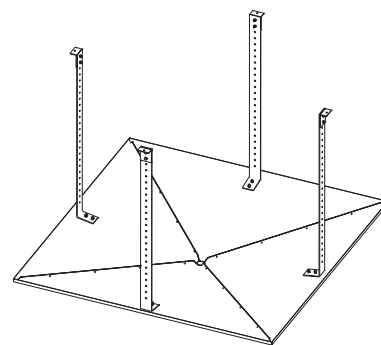

Примечание

*Для вентиляторов ВКРВ-9-ДУ с двигателем 22,0 кВт и 30,0 кВт необходимо подбирать Поддон круглый №4, обозначение при заказе - “Поддон круглый для ВКРВ-9-ДУ (22;30)/1500”.

ПОДДОН КВАДРАТНЫЙ для вентиляторов ВКР-ДУ, ВКРВ-ДУ

Поддон предназначен для обеспечения условий безопасности при эксплуатации, а также сбора и удаления конденсата.

Поддон крепится к нижнему фланцу квадратного монтажного стакана. Крепление поддона осуществляется при помощи болтов и гаек М6. Посредством перфорированных кронштейнов, возможна регулировка данного поддона по высоте установки. В помещениях с высокой влажностью необходимо предусматривать отвод конденсата из поддона. Для этого в центральной части поддона имеется патрубок, к которому может быть присоединена водоотводящая труба.

№	Обозначение при заказе	Типоразмер колеса, дм	Масса кг	B, мм	B3, мм	H, мм
1	Поддон квадратный для ВКР/ВКРВ-“типоразмер колеса”-ДУ	3,5 - 4	7,8	550	490	890
2		4,5 - 6,3	9,8	730	665	905
3		7,1 - 9*	13,4	970	900	927
4		10 - 11	17,0	1170	1100	945

Примечание

*Для вентиляторов ВКРВ-9-ДУ с двигателем 22,0 кВт и 30,0 кВт необходимо подбирать Поддон квадратный №4, обозначение при заказе - “Поддон квадратный для ВКРВ-9-ДУ (22;30)/1500”.

по вопросам продаж и поддержки обращайтесь:

Астана +7(7172)727-132, Волгоград (844)278-03-48, Воронеж (473)204-51-73, Екатеринбург (343)384-55-89, Казань (843)206-01-48, Краснодар (861)203-40-90, Красноярск (391)204-63-61, Москва (495)268-04-70, Нижний Новгород (831)429-08-12, Новосибирск (383)227-86-73, Ростов-на-Дону (863)308-18-15, Самара (846)206-03-16, Санкт-Петербург (812)309-46-40, Саратов (845)249-38-78, Уфа (347)229-48-12

единый адрес vtr@nt-rt.ru
веб-сайт ventilator.nt-rt.ru