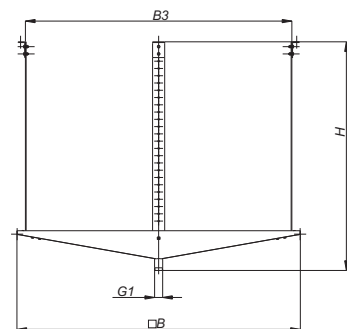

Примечание

*Для вентиляторов ВКРВ-9-ДУ с двигателем 22,0 кВт и 30,0 кВт необходимо подбирать Поддон круглый №4, обозначение при заказе - “Поддон круглый для ВКРВ-9-ДУ (22;30)/1500”.

ПОДДОН КВАДРАТНЫЙ для вентиляторов ВКР-ДУ, ВКРВ-ДУ

Поддон предназначен для обеспечения условий безопасности при эксплуатации, а также сбора и удаления конденсата.

Поддон крепится к нижнему фланцу квадратного монтажного стакана. Крепление поддона осуществляется при помощи болтов и гаек М6. Посредством перфорированных кронштейнов, возможна регулировка данного поддона по высоте установки. В помещениях с высокой влажностью необходимо предусматривать отвод конденсата из поддона. Для этого в центральной части поддона имеется патрубок, к которому может быть присоединена водоотводящая труба.

№	Обозначение при заказе	Типоразмер колеса, дм	Масса кг	B, мм	B3, мм	H, мм
1	Поддон квадратный для ВКР/ВКРВ-“типоразмер колеса”-ДУ	3,5 - 4	7,8	550	490	890
2		4,5 - 6,3	9,8	730	665	905
3		7,1 - 9*	13,4	970	900	927
4		10 - 11	17,0	1170	1100	945

Примечание

*Для вентиляторов ВКРВ-9-ДУ с двигателем 22,0 кВт и 30,0 кВт необходимо подбирать Поддон квадратный №4, обозначение при заказе - “Поддон квадратный для ВКРВ-9-ДУ (22;30)/1500”.

по вопросам продаж и поддержки обращайтесь:

Астана +7(7172)727-132, Волгоград (844)278-03-48, Воронеж (473)204-51-73, Екатеринбург (343)384-55-89, Казань (843)206-01-48, Краснодар (861)203-40-90, Красноярск (391)204-63-61, Москва (495)268-04-70, Нижний Новгород (831)429-08-12, Новосибирск (383)227-86-73, Ростов-на-Дону (863)308-18-15, Самара (846)206-03-16, Санкт-Петербург (812)309-46-40, Саратов (845)249-38-78, Уфа (347)229-48-12

единый адрес vtr@nt-rt.ru
веб-сайт ventilator.nt-rt.ru