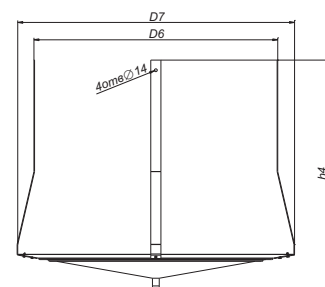

Примечание

*Для вентиляторов ВКРВ-9-ДУ с двигателем 22,0 кВт и 30,0 кВт необходимо подбирать Поддон круглый №4, обозначение при заказе - “Поддон круглый для ВКРВ-9-ДУ (22;30)/1500”.

ПОДДОН КВАДРАТНЫЙ для вентиляторов ВКР-ДУ, ВКРВ-ДУ

Поддон предназначен для обеспечения условий безопасности при эксплуатации, а также сбора и удаления конденсата.

Поддон крепится к нижнему фланцу квадратного монтажного стакана. Крепление поддона осуществляется при помощи болтов и гаек М6. Посредством перфорированных кронштейнов, возможна регулировка данного поддона по высоте установки. В помещениях с высокой влажностью необходимо предусматривать отвод конденсата из поддона. Для этого в центральной части поддона имеется патрубок, к которому может быть присоединена водоотводящая труба.

№	Обозначение при заказе	Типоразмер колеса, дм	Масса кг	B, мм	B3, мм	H, мм
1	Поддон квадратный для ВКР/ВКРВ-“типоразмер колеса”-ДУ	3,5 - 4	7,8	550	490	890
2		4,5 - 6,3	9,8	730	665	905
3		7,1 - 9*	13,4	970	900	927
4		10 - 11	17,0	1170	1100	945

Примечание

*Для вентиляторов ВКРВ-9-ДУ с двигателем 22,0 кВт и 30,0 кВт необходимо подбирать Поддон квадратный №4, обозначение при заказе - “Поддон квадратный для ВКРВ-9-ДУ (22;30)/1500”.

по вопросам продаж и поддержки обращайтесь:

Астана +7(7172)727-132, Волгоград (844)278-03-48, Воронеж (473)204-51-73, Екатеринбург (343)384-55-89, Казань (843)206-01-48, Краснодар (861)203-40-90, Красноярск (391)204-63-61, Москва (495)268-04-70, Нижний Новгород (831)429-08-12, Новосибирск (383)227-86-73, Ростов-на-Дону (863)308-18-15, Самара (846)206-03-16, Санкт-Петербург (812)309-46-40, Саратов (845)249-38-78, Уфа (347)229-48-12

единый адрес vtr@nt-rt.ru
веб-сайт ventilator.nt-rt.ru